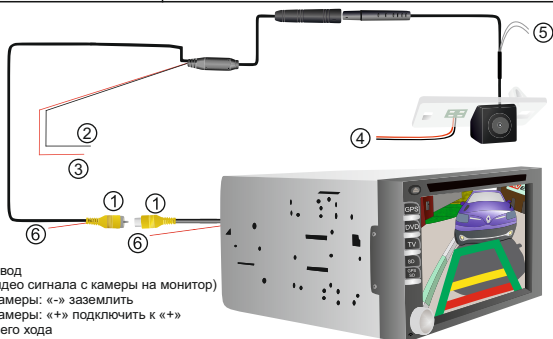

Сенсор	1409
Структура линзы	Широкоугольная стеклянная 3G1P
Угол обзора	170° (Горизонтальный)
Система видео	NTSC
Разрешение матрицы	1280x720 HD
Система синхронизации	Встроенная
Разрешение	1000 тв-линий
Минимальная освещённость	0.01 люкс
Видеовыход	CVBS тюльпан, уровень 1.0Vp-p.75 Ohm
Соотношение сигнал/шум	> 48 дБ
Класс пыли- и влагозащита	IP67
Потребляемый ток	макс. 60 мА
Питание	DC 12 В
Рабочая температура	- 40°C ~ +70°C
Влажность воздуха	макс. 95%
Другое	Автоматический баланс белого, автоматическая регулировка усиления, компенсация встречной засветки

1. Видео провод (передача видео сигнала с камеры на монитор)
2. Питание камеры: «-» заземлить
3. Питание камеры: «+» подключить к «+» фонаря заднего хода
4. Питание светодиодной подсветки номера (в зависимости от камеры, может подключаться штатная подсветка номера)
5. Провод отключения разметки (для отключения парковочных линий нужно замкнуть провода)
6. Активационный провод